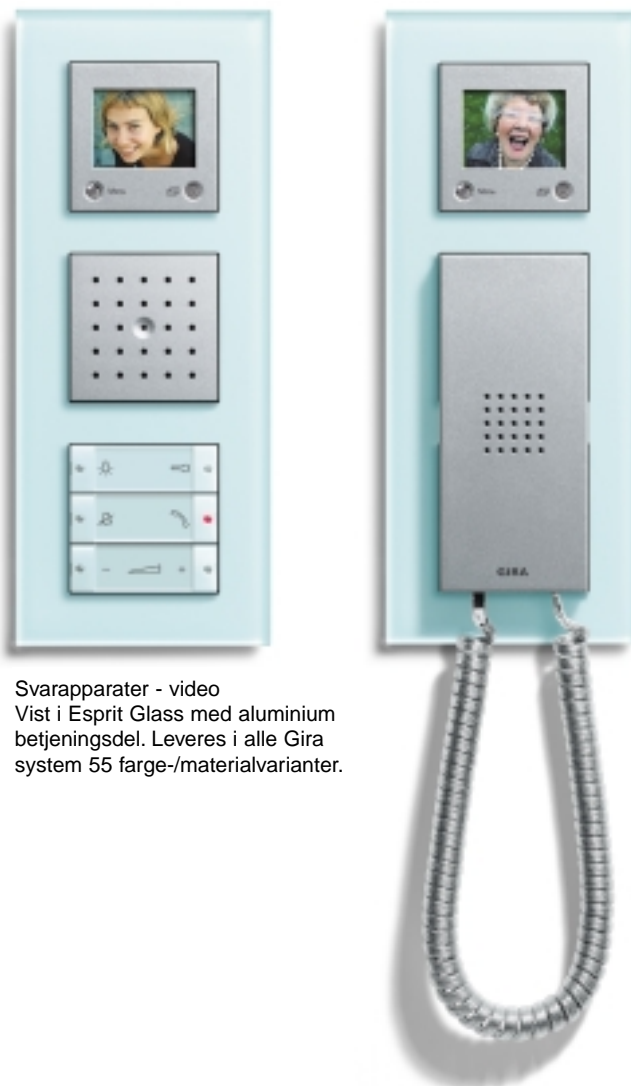

Gira porttelefoner kommuniserer på to-leders buss også ved bruk av video m/fargekamera og aktiv TFT fargedisplay inne. Systemet kan benyttes på gamle kablingssystemer og kan derfor benytte den gamle ringeledningen som benyttes for ringeklokker.

Ved å bruke telefongrensesnittet, kan man overføre ringesignalet til trådløs telefon eller mobiltelefon. Man kan altså åpne døren i bygningen ved hjelp av mobiltelefonen.

Svarapparater fåes både med telefonrør, slik man er vant med på porttelefoner, og med handsfreeteknologi der høyttaler og mikrofon er innebygget i samme enhet.

NB! Dørstasjonene leveres i TX_44 og Svarapparatene leveres i alle Gira system 55 farge-/materialvarianter. Event, Esprit, E2, Standard og TX_44.

Mer informasjon om porttelefoner finnes i egen katalog.

Svarapparater - video
Vist i Esprit Glass med aluminium betjeningsdel. Leveres i alle Gira system 55 farge-/materialvarianter.