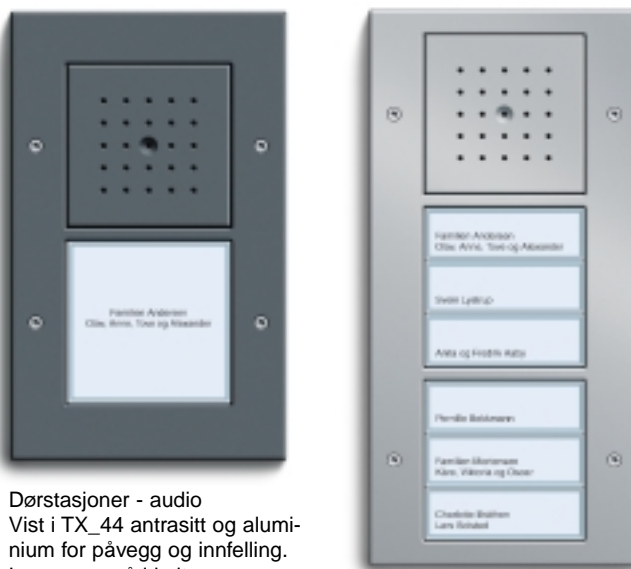

GIRA PORTTELEFONER - AUDIO

DØRSTASJONER OG SVARAPPARATER

GENERELT

Porttelefonsystemene fra Gira er utviklet med tanke på at alle tekniske installasjoner skal passe inn i samme design som resten av installasjonsmateriellet.

Gira porttelefoner kommuniserer på to-leders buss også ved bruk av video m/fargekamera og aktiv TFT fargedisplay inne. Systemet kan benyttes på gamle kablingsystemer og kan derfor benytte den gamle ringeledningen som benyttes for ringeklokker.

Systemet er adresserbart og programmeres med noen enkle tastetrykk på produktene.

Systemet har inntil 28 adresser, slik at maks antall brukere blir 27! Maks avstand mellom dørstasjon og den inneenheten som plasseres lengst unna er 300 meter med audio.

Ved å bruke telefongrensesnittet, kan man overføre ringesignalet til trådløs telefon eller mobiltelefon. Man kan altså åpne døren i bygningen ved hjelp av mobiltelefonen.

Svarapparater fåes både med telefonrør, slik man er vant med på porttelefoner, og med handsfreeteknologi der høyttaler og mikrofon er innebygget i samme enhet.

NB! Dørstasjonene leveres i TX_44 og Svarapparatene leveres i alle Gira system 55 farge-/materialvarianter. Event, Esprit, E2, Standard og TX_44.

Mer informasjon om porttelefoner finnes i egen katalog.

Dørstasjoner - audio
Vist i TX_44 antrasitt og aluminium for påvegg og innfelling.
Leveres også i hvit.